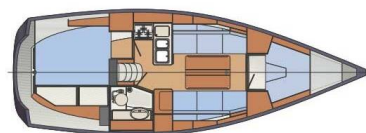

DELPHIA 31

Last Minute (2012)

Segelyacht **Delphia 31 Last Minute**, gebaut im Jahr **2012**, liegt in **Marina Drage, Zadar & Umgebung, Kroatien** vor Anker. Es verfügt über **2 Kabinen**, bietet Platz für **6 Betten Personen** und hat **1 Toiletten**. Bettwäsche und Küchenausstattung sind im Preis inbegriffen.