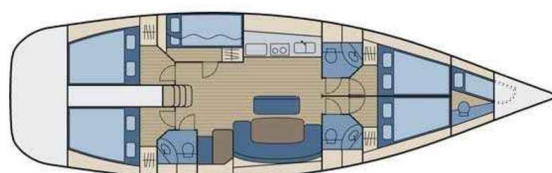

CYCLADES 50.5

Quadriga II (2009)

Segelyacht Cyclades 50.5 Quadriga II, gebaut im Jahr 2009, liegt in **Port of Avdira, East Macedonia and Thrace, Griechenland** vor Anker. Es verfügt über **4 Kabinen**, bietet Platz für **8 Personen** und hat **3 Toiletten**. Bettwäsche und Küchenausstattung sind im Preis inbegriffen.