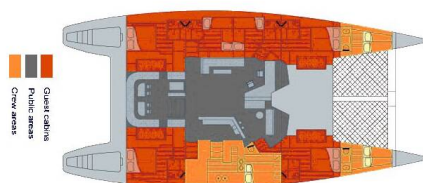

LONESTAR

Lonestar (2020)

Katamaran Lonestar Lonestar, gebaut im Jahr 2020, liegt in Seychelles, Eden Island Marina, Mahé, Seychellen vor Anker. Es verfügt über :Kabinen Kabinen, bietet Platz für :Betten Personen und hat 6 Toiletten. Bettwäsche und Küchenausstattung sind im Preis inbegriffen.

Lonestar

Baujahr

2020

Länge

85 ft

Kabinen

6 + 2

Kojen