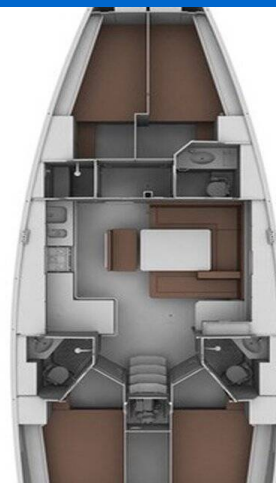

BAVARIA CRUISER 45

Aquaholic (2013)

Segelyacht Bavaria Cruiser 45 Aquaholic, gebaut im Jahr 2013, liegt in Fethiye, Yacht Club Mai, Aegean, Türkei vor Anker. Es verfügt über :Kabinen Kabinen, bietet Platz für :Betten Personen und hat 3 Toiletten. Bettwäsche und Küchenausstattung sind im Preis inbegriffen.

Aquaholic

Baujahr

2013

Länge

47 ft

Kabinen

4

Kojen