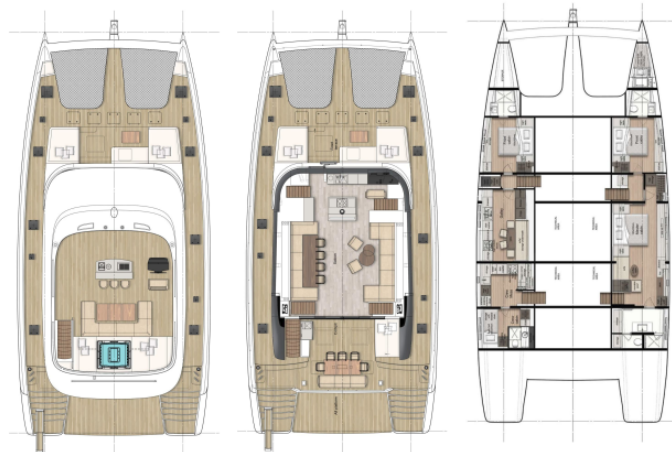

SUNREEF 80

Nala One (2019)

Katamaran Sunreef 80 Nala One, gebaut im Jahr 2019, liegt in Split, West Coast (Zapadna obala), Split & Umgebung, Kroatien vor Anker. Es verfügt über :Kabinen Kabinen, bietet Platz für :Betten Personen und hat 3 Toiletten. Bettwäsche und Küchenausstattung sind im Preis inbegriffen.

Nala One

Baujahr

2019

Länge

79 ft

Kabinen

3 + 3

Kojen