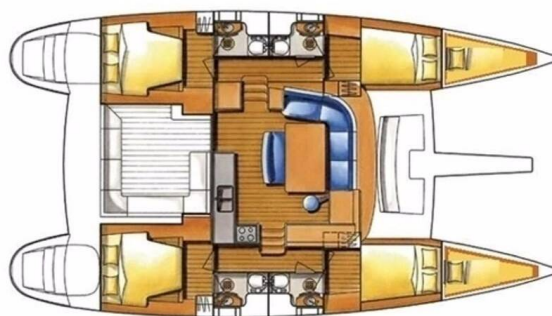

LAGOON 400 S2

Emilio (2016)

Katamaran Lagoon 400 S2 Emilio, gebaut im Jahr 2016, liegt in Thailand, Koh Chang, Ko Chang, Thailand vor Anker. Es verfügt über :Kabinen Kabinen, bietet Platz für :Betten Personen und hat 4 Toiletten. Bettwäsche und Küchenausstattung sind im Preis inbegriffen.

Emilio

Baujahr

2016

Länge

39 ft

Kabinen

4 + 2

Kojen