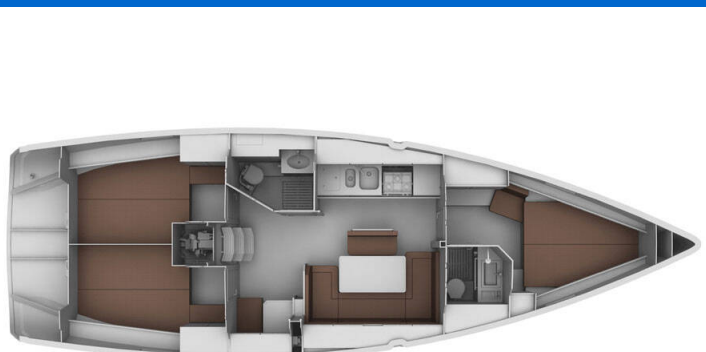

# BAVARIA CRUISER 40

Sylvia (2013)

Segelyacht **Bavaria Cruiser 40 Sylvia**, gebaut im Jahr **2013**, liegt in **Preveza Main Port, Ionisches Meer, Griechenland** vor Anker. Es verfügt über **:Kabinen Kabinen**, bietet Platz für **:Betten Personen** und hat **2 Toiletten**. Bettwäsche und Küchenausstattung sind im Preis inbegriffen.