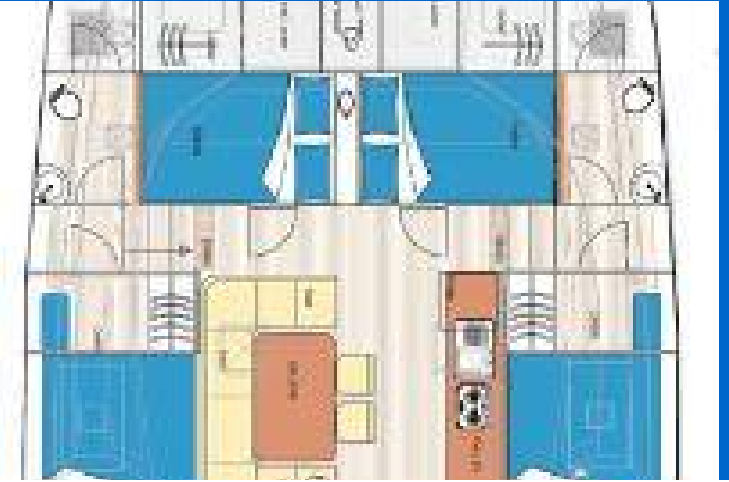

ISLAND SPIRIT 38

Island Breeze (2016)

Katamaran Island Spirit 38 Island Breeze, gebaut im Jahr 2016, liegt in Thailand, Koh Chang, Ko Chang, Thailand vor Anker. Es verfügt über :Kabinen Kabinen, bietet Platz für :Betten Personen und hat 2 Toiletten. Bettwäsche und Küchenausstattung sind im Preis inbegriffen.