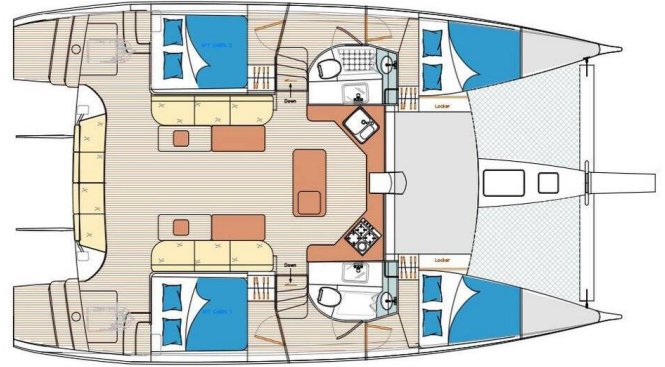

ISLAND SPIRIT 410

Melinda Jane (2019)

Katamaran Island Spirit 410 Melinda Jane, gebaut im Jahr 2019, liegt in Phuket, Yacht Haven Marina, Phuket, Thailand vor Anker. Es verfügt über :Kabinen Kabinen, bietet Platz für :Betten Personen und hat 2 Toiletten. Bettwäsche und Küchenausstattung sind im Preis inbegriffen.