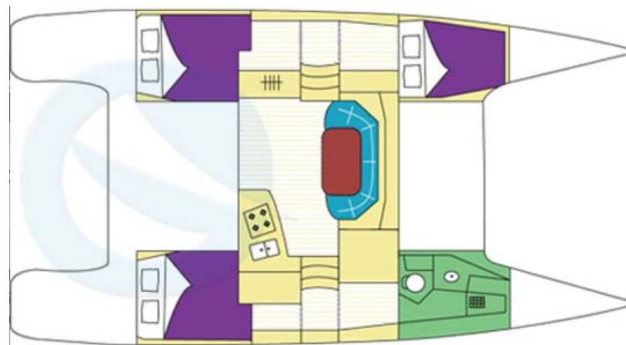

# MAHE 36

Happy Eva (2013)

Katamaran Mahe 36 Happy Eva, gebaut im Jahr 2013, liegt in **Phuket, Yacht Haven Marina, Phuket, Thailand** vor Anker. Es verfügt über **3 Kabinen**, bietet Platz für **6 Betten** **Personen** und hat **1 Toiletten**. Bettwäsche und Küchenausstattung sind im Preis inbegriffen.