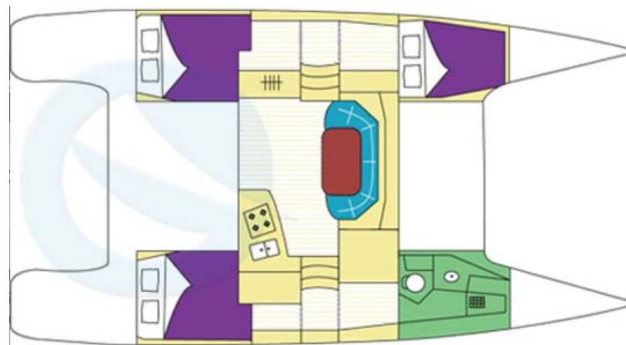

MAHE 36

Happy Eva (2013)

Katamaran Mahe 36 Happy Eva, gebaut im Jahr 2013, liegt in **Phuket, Yacht Haven Marina, Phuket, Thailand** vor Anker. Es verfügt über **3 Kabinen**, bietet Platz für **6 Betten** **Personen** und hat **1 Toiletten**. Bettwäsche und Küchenausstattung sind im Preis inbegriffen.

Happy Eva

Baujahr

2013

Länge

36 ft

Kabinen

3

Kojen