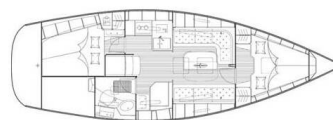

BAVARIA 34 CRUISER

Little Eva (2008)

Segelyacht Bavaria 34 Cruiser Little Eva, gebaut im Jahr 2008, liegt in Phuket, Yacht Haven Marina, Phuket, Thailand vor Anker. Es verfügt über :Kabinen Kabinen, bietet Platz für :Betten Personen und hat 1 Toiletten. Bettwäsche und Küchenausstattung sind im Preis inbegriffen.