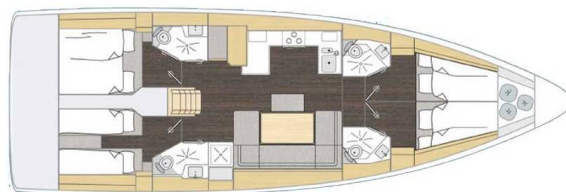

BAVARIA C46

Ara (2024)

Segelyacht Bavaria C46 Ara, gebaut im Jahr 2024, liegt in Trogir, Marina Trogir (ex.SCT), Split & Umgebung, Kroatien vor Anker. Es verfügt über :Kabinen Kabinen, bietet Platz für :Betten Personen und hat 4 Toiletten. Bettwäsche und Küchenausstattung sind im Preis inbegriffen.