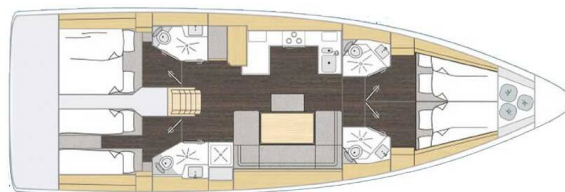

# BAVARIA C46

Naos (2024)

Segelyacht Bavaria C46 Naos, gebaut im Jahr 2024, liegt in Marina Tehnomont Veruda, Pula, Istrien, Kroatien vor Anker. Es verfügt über :Kabinen Kabinen, bietet Platz für :Betten Personen und hat 4 Toiletten. Bettwäsche und Küchenausstattung sind im Preis inbegriffen.