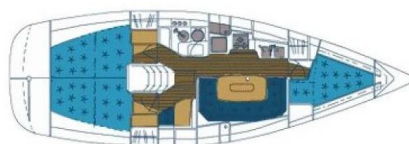

ELAN 36

Smrika (2002)

Segelyacht Elan 36 Smrika, gebaut im Jahr 2002, liegt in Marina Betina, Murter, Sibenik & Umgebung, Kroatien vor Anker. Es verfügt über :Kabinen Kabinen, bietet Platz für :Betten Personen und hat 1 Toiletten. Bettwäsche und Küchenausstattung sind im Preis inbegriffen.