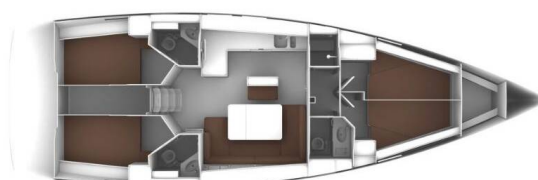

BAVARIA CRUISER 46

Seawolf (2016)

Segelyacht **Bavaria Cruiser 46 Seawolf**, gebaut im Jahr **2016**, liegt in **Marina Vrsar, Istrien, Kroatien** vor Anker. Es verfügt über **4 Kabinen**, bietet Platz für **8 Betten Personen** und hat **3 Toiletten**. Bettwäsche und Küchenausstattung sind im Preis inbegriffen.

Seawolf

Baujahr

2016

Länge

47 ft

Kabinen

4

Kojen