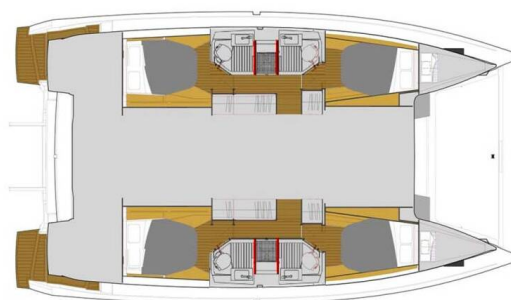

FOUNTAIN PAJOT ASTREA 42

Flonja (2024)

Katamaran Fountaine Pajot Astrea 42 Flonja, gebaut im Jahr 2024, liegt in Marina Kornati, Biograd, Zadar & Umgebung, Kroatien vor Anker. Es verfügt über :Kabinen Kabinen, bietet Platz für :Betten Personen und hat 4 Toiletten. Bettwäsche und Küchenausstattung sind im Preis inbegriffen.

YACHT SPECIFICATIONS

Yachtbasis

Marina Kornati, Biograd, Kroatien

Yacht ID

6179

Marken

Fountaine Pajot

Yachtname

Flonja

Baujahr

2024

Länge

41 ft

Kabinen

4 + 2

Kojen

8 + 1 + 2

Max. Personen

11

WC

4

Motor

2 x 50 HP

Kraftstofftank

470 l

WEBSITE

www.plujeme.cz

TELEFON

420 720 755 085

MOBILE

420 777 170 276

E-MAIL

info@plujeme.cz

PLUJEME RÁDI S.R.O.

Dlouhá 730/35, 11000 Praha 1 – Staré Místo, Tschechische Republik