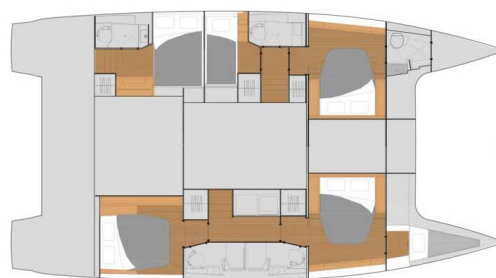

# FOUNTAINÉ PAJOT TANNA 47

Sam (2024)

Katamaran Fountaine Pajot Tanna 47 Sam, gebaut im Jahr 2024, liegt in Trogir, Marina Trogir (ex.SCT), Split & Umgebung, Kroatien vor Anker. Es verfügt über :Kabinen Kabinen, bietet Platz für :Betten Personen und hat 5 Toiletten . Bettwäsche und Küchenausstattung sind im Preis inbegriffen.