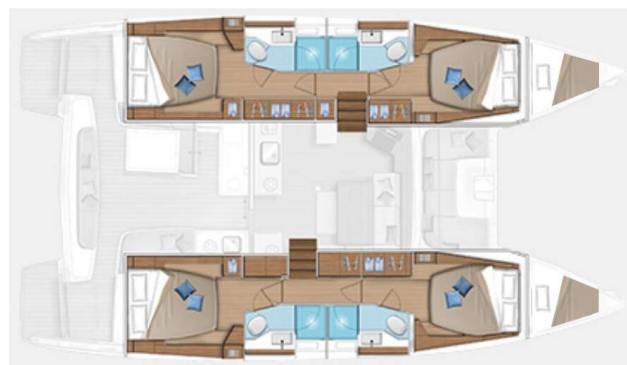

# LAGOON 46

Gemini (2024)

Katamaran Lagoon 46 Gemini, gebaut im Jahr 2024, liegt in Golfo Aranci Marina Dell'Isola, Sardinien, Italien vor Anker. Es verfügt über :Kabinen Kabinen, bietet Platz für :Betten Personen und hat 4 Toiletten. Bettwäsche und Küchenausstattung sind im Preis inbegriffen.

**Gemini**

Baujahr

**2024**

Länge

**46 ft**

Kabinen

**4 + 2**

Kojen