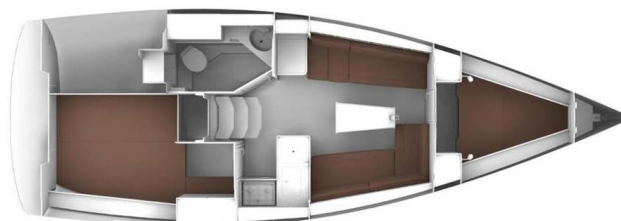

BAVARIA CRUISER 34 STYLE

Opal (2024)

Segelyacht Bavaria Cruiser 34 Style Opal, gebaut im Jahr 2024, liegt in ACI Marina Trogir, Split & Umgebung, Kroatien vor Anker. Es verfügt über :Kabinen Kabinen, bietet Platz für :Betten Personen und hat 1 Toiletten. Bettwäsche und Küchenausstattung sind im Preis inbegriffen.

Opal

Baujahr

2024

Länge

33 ft

Kabinen

2

Kojen