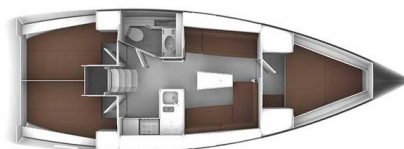

BAVARIA CRUISER 37 STYLE

Pura Vida (2024)

Segelyacht Bavaria Cruiser 37 Style Pura Vida, gebaut im Jahr 2024, liegt in **ACI Marina Trogir, Split & Umgebung, Kroatien** vor Anker. Es verfügt über **3 Kabinen**, bietet Platz für **6 Personen** und hat **1 Toilette**. Bettwäsche und Küchenausstattung sind im Preis inbegriffen.