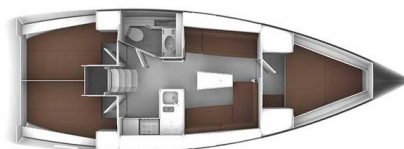

# BAVARIA CRUISER 37 STYLE

Pura Vida (2024)

Segelyacht Bavaria Cruiser 37 Style Pura Vida, gebaut im Jahr 2024, liegt in **ACI Marina Trogir, Split & Umgebung, Kroatien** vor Anker. Es verfügt über **3 Kabinen**, bietet Platz für **6 Personen** und hat **1 Toilette**. Bettwäsche und Küchenausstattung sind im Preis inbegriffen.