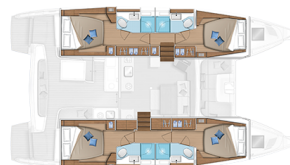

LAGOON 46

Hasta La Vista (2023)

Katamaran Lagoon 46 Hasta La Vista, gebaut im Jahr 2023, liegt in Sukosan, D-Marin Dalmacija Marina, Zadar & Umgebung, Kroatien vor Anker. Es verfügt über :Kabinen Kabinen, bietet Platz für :Betten Personen und hat 4 Toiletten. Bettwäsche und Küchenausstattung sind im Preis inbegriffen.