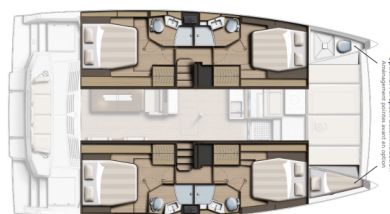

# BALI 4.4

Nausicaa (2022)

Katamaran Bali 4.4 Nausicaa, gebaut im Jahr 2022, liegt in Athens, Alimos marina, Athens area/Saronic/Peloponese, Griechenland vor Anker. Es verfügt über :Kabinen Kabinen, bietet Platz für :Betten Personen und hat 4 + 1 Toiletten. Bettwäsche und Küchenausstattung sind im Preis inbegriffen.