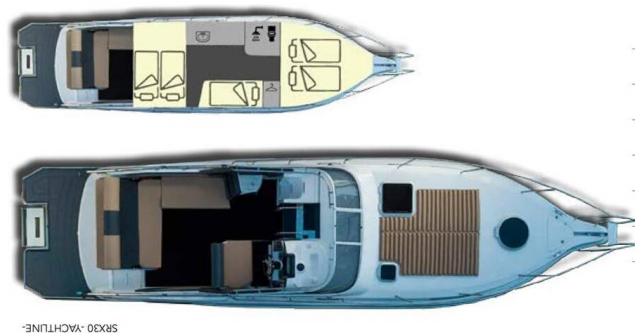

ÖCHSNER SRX30

Sky (2023)

Motorboot Öchsner SRX30 Sky, gebaut im Jahr 2023, liegt in Murter, ACI Marina Jezera, Sibenik & Umgebung, Kroatien vor Anker. Es verfügt über :Kabinen Kabinen, bietet Platz für :Betten Personen und hat 1 Toiletten. Bettwäsche und Küchenausstattung sind im Preis inbegriffen.

Sky

Baujahr

2023

Länge

33 ft

Kabinen

2

Kojen