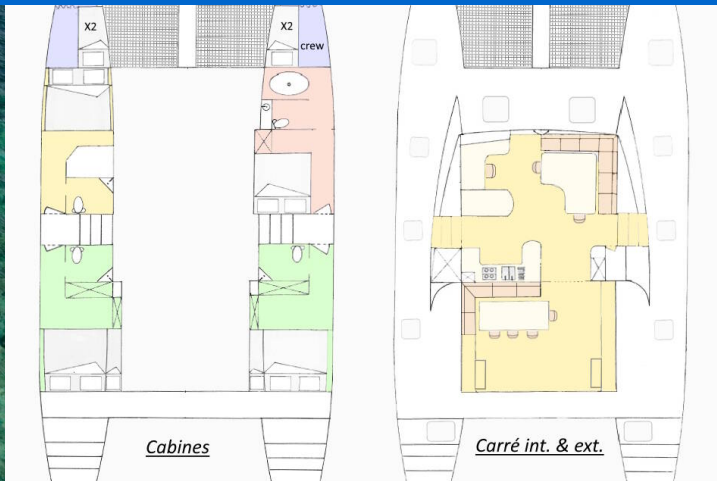

ECLIPSE 602

Bipago 30 (2010)

Katamaran Eclipse 602 Bipago 30, gebaut im Jahr 2010, liegt in Guadeloupe, Guadeloupe, Karibik vor Anker. Es verfügt über :Kabinen Kabinen, bietet Platz für :Betten Personen und hat 5 + 1 Toiletten. Bettwäsche und Küchenausstattung sind im Preis inbegriffen.

Bipago 30

Baujahr

2010

Länge

60 ft

Kabinen

5 + 1

Kojen