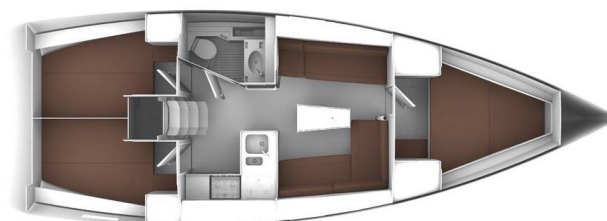

BAVARIA CRUISER 37

Enjoy the Silence (2021)

Segelyacht **Bavaria Cruiser 37 Enjoy the Silence**, gebaut im Jahr **2021**, liegt in **Fethiye, Ece Saray Marina Resort, Aegean, Türkei** vor Anker. Es verfügt über **:Kabinen Kabinen**, bietet Platz für **:Betten Personen** und hat **1 Toiletten**. Bettwäsche und Küchenausstattung sind im Preis inbegriffen.

Enjoy the Silence

Baujahr

2021

Länge

37 ft

Kabinen

3

Kojen