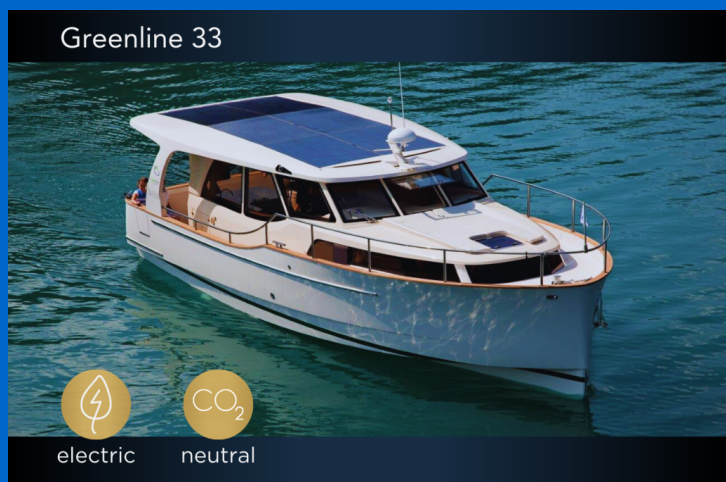

# GREENLINE 33

Kragero (2021)

**Motoryacht Greenline 33 Kragero**, gebaut im Jahr **2021**, liegt in **Porsgrunn/Telemark, Vestfold og Telemark, Norwegen** vor Anker. Es verfügt über **2 Kabinen**, bietet Platz für **10 Betten** und hat **1 Toilette**. Bettwäsche und Küchenausstattung sind im Preis inbegriffen.

## YACHT SPECIFICATIONS

Yachtbasis <b>Porsgrunn/Telemark, Norwegen</b>	Yacht ID <b>5997</b>	Marken <b>Greenline</b>
Yachtname <b>Kragero</b>	Baujahr <b>2021</b>	Länge <b>33 ft</b>
Kabinen <b>2</b>	Kojen <b>5 + 2</b>	Max. Personen <b>10</b>
WC <b>1</b>	Motor <b>0 x 0 HP</b>	Kraftstofftank <b>0 l</b>