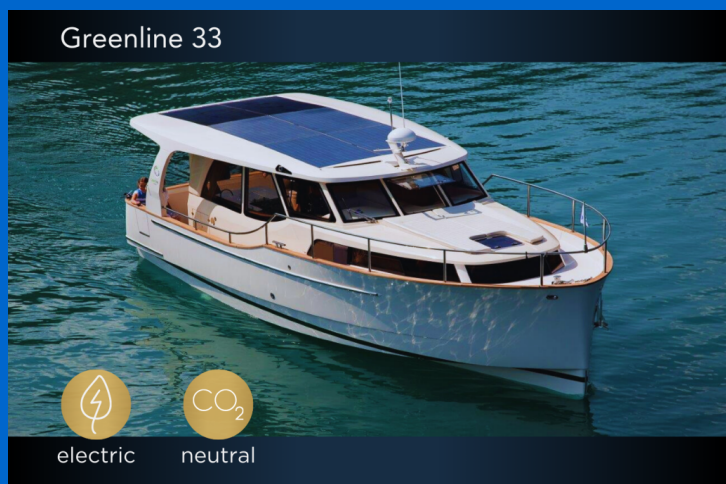

# GREENLINE 33

Kragero (2021)

**Motoryacht Greenline 33 Kragero**, gebaut im Jahr **2021**, liegt in **Porsgrunn/Telemark, Vestfold og Telemark, Norwegen** vor Anker. Es verfügt über **2 Kabinen**, bietet Platz für **10 Betten** und hat **1 Toilette**. Bettwäsche und Küchenausstattung sind im Preis inbegriffen.

**Kragero**

Baujahr

**2021**

Länge

**33 ft**

Kabinen

**2**

Kojen