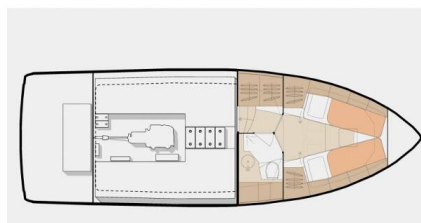

# GREENLINE 33

Kragero (2021)

**Motoryacht Greenline 33 Kragero**, gebaut im Jahr **2021**, liegt in **Porsgrunn/Telemark, Vestfold og Telemark, Norwegen** vor Anker. Es verfügt über **2 Kabinen**, bietet Platz für **10 Betten** und hat **1 Toilette**. Bettwäsche und Küchenausstattung sind im Preis inbegriffen.

## YACHT SPECIFICATIONS

Yachtbasis <b>Porsgrunn/Telemark, Norwegen</b>	Yacht ID <b>5997</b>	Marken <b>Greenline</b>
Yachtname <b>Kragero</b>	Baujahr <b>2021</b>	Länge <b>33 ft</b>
Kabinen <b>2</b>	Kojen <b>5 + 2</b>	Max. Personen <b>10</b>
WC <b>1</b>	Motor <b>0 x 0 HP</b>	Kraftstofftank <b>0 l</b>