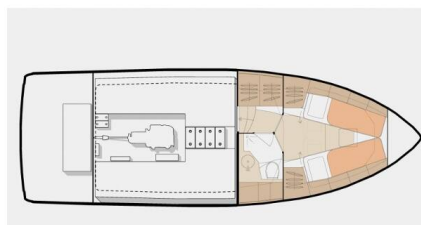

# GREENLINE 33

Kragero (2021)

**Motoryacht Greenline 33 Kragero**, gebaut im Jahr **2021**, liegt in **Porsgrunn/Telemark, Vestfold og Telemark, Norwegen** vor Anker. Es verfügt über **2 Kabinen**, bietet Platz für **10 Betten** und hat **1 Toilette**. Bettwäsche und Küchenausstattung sind im Preis inbegriffen.

**Kragero**

Baujahr

**2021**

Länge

**33 ft**

Kabinen

**2**

Kojen