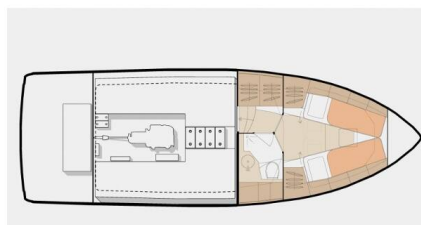

GREENLINE 33

Dalen (2021)

Motoryacht Greenline 33 Dalen, gebaut im Jahr **2021**, liegt in **Porsgrunn/Telemark, Vestfold og Telemark, Norwegen** vor Anker. Es verfügt über **2 Kabinen**, bietet Platz für **10 Personen** und hat **1 Toilette**. Bettwäsche und Küchenausstattung sind im Preis inbegriffen.

Dalen

Baujahr

2021

Länge

33 ft

Kabinen

2

Kojen