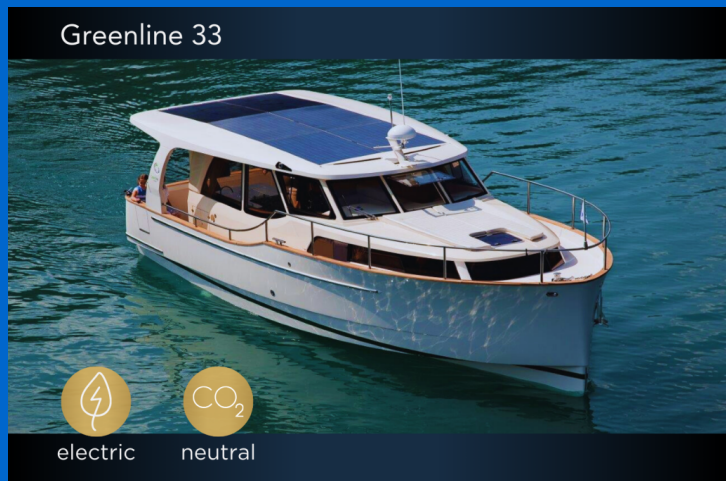

GREENLINE 33

Dalen (2021)

Motoryacht Greenline 33 Dalen, gebaut im Jahr **2021**, liegt in **Porsgrunn/Telemark, Vestfold og Telemark, Norwegen** vor Anker. Es verfügt über **2 Kabinen**, bietet Platz für **10 Personen** und hat **1 Toilette**. Bettwäsche und Küchenausstattung sind im Preis inbegriffen.

Dalen

Baujahr

2021

Länge

33 ft

Kabinen

2

Kojen