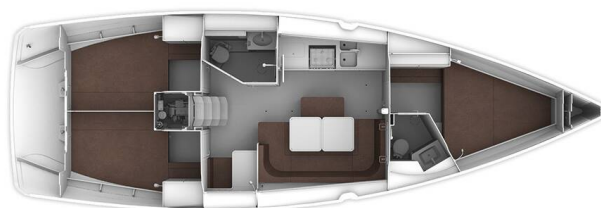

BAVARIA CRUISER 41

Patrizia (2016)

Segelyacht Bavaria Cruiser 41 Patrizia, gebaut im Jahr 2016, liegt in Sukosan, D-Marin Dalmacija Marina, Zadar & Umgebung, Kroatien vor Anker. Es verfügt über :Kabinen Kabinen, bietet Platz für :Betten Personen und hat 2 Toiletten . Bettwäsche und Küchenausstattung sind im Preis inbegriffen.