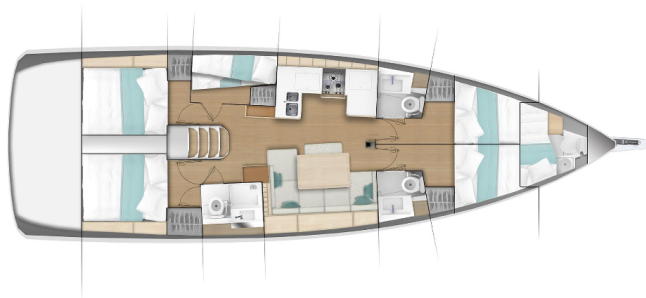

SUN ODYSSEY 490

Wu Wei (2023)

Segelyacht Sun Odyssey 490 Wu Wei, gebaut im Jahr 2023, liegt in Kos, Kos Marina, Dodekanes, Griechenland vor Anker. Es verfügt über :Kabinen Kabinen, bietet Platz für :Betten Personen und hat 3 Toiletten. Bettwäsche und Küchenausstattung sind im Preis inbegriffen.