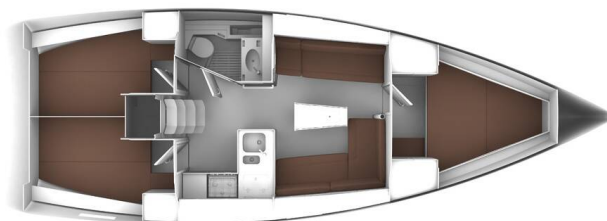

BAVARIA CRUISER 37

Julia (2014)

Segelyacht Bavaria Cruiser 37 Julia, gebaut im Jahr 2014, liegt in Sukosan, D-Marin Dalmacija Marina, Zadar & Umgebung, Kroatien vor Anker. Es verfügt über :Kabinen Kabinen, bietet Platz für :Betten Personen und hat 1 Toiletten . Bettwäsche und Küchenausstattung sind im Preis inbegriffen.

Julia

Baujahr

2014

Länge

37 ft

Kabinen

3

Kojen