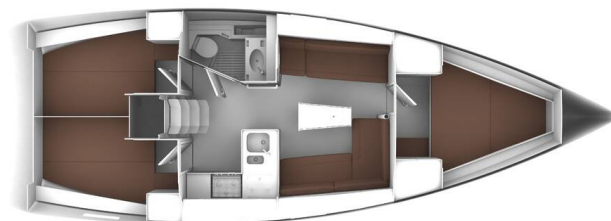

# BAVARIA CRUISER 37

Julia (2014)

Segelyacht **Bavaria Cruiser 37 Julia**, gebaut im Jahr **2014**, liegt in **Sukosan, D-Marin Dalmacija Marina, Zadar & Umgebung, Kroatien** vor Anker. Es verfügt über **:Kabinen Kabinen**, bietet Platz für **:Betten Personen** und hat **1 Toiletten**. Bettwäsche und Küchenausstattung sind im Preis inbegriffen.