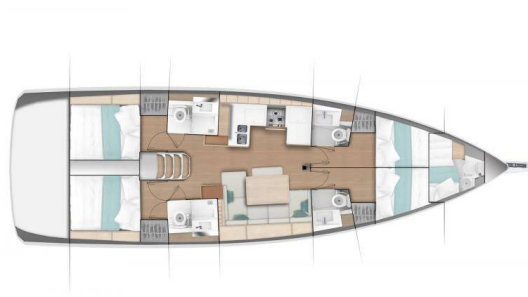

SUN ODYSSEY 490

Menelaos (2024)

Segelyacht Sun Odyssey 490 Menelaos, gebaut im Jahr 2024, liegt in Lavrion, main port, Athens area/Saronic/Peloponese, Griechenland vor Anker. Es verfügt über :Kabinen Kabinen, bietet Platz für :Betten Personen und hat 4 + 1 Toiletten. Bettwäsche und Küchenausstattung sind im Preis inbegriffen.

Menelaos

Baujahr

2024

Länge

47 ft

Kabinen

4 + 1

Kojen