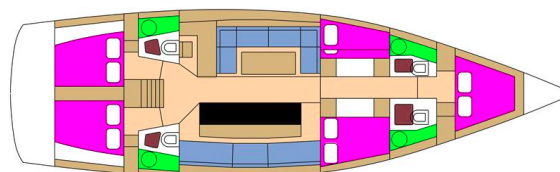

D&D KUFNER 54.2

Rioja (2016)

Segelyacht D&D Kufner 54.2 Rioja, gebaut im Jahr 2016, liegt in Marina, Luka Marina (in der Nähe von Trogir), Split & Umgebung, Kroatien vor Anker. Es verfügt über :Kabinen Kabinen, bietet Platz für :Betten Personen und hat 4 Toiletten. Bettwäsche und Küchenausstattung sind im Preis inbegriffen.