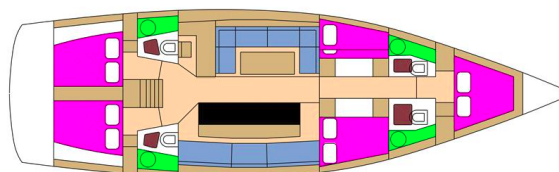

D&D KUFNER 54.2

Rioja (2016)

Segelyacht D&D Kufner 54.2 Rioja, gebaut im Jahr 2016, liegt in Marina, Luka Marina (in der Nähe von Trogir), Split & Umgebung, Kroatien vor Anker. Es verfügt über :Kabinen Kabinen, bietet Platz für :Betten Personen und hat 4 Toiletten. Bettwäsche und Küchenausstattung sind im Preis inbegriffen.