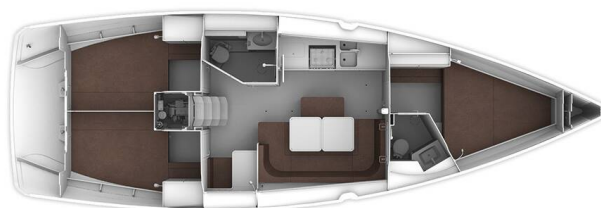

BAVARIA CRUISER 41

Federica (2016)

Segelyacht **Bavaria Cruiser 41 Federica**, gebaut im Jahr **2016**, liegt in **Sukosan, D-Marin Dalmacija Marina, Zadar & Umgebung, Kroatien** vor Anker. Es verfügt über **3 Kabinen**, bietet Platz für **6 + 2 Personen** und hat **2 Toiletten**. Bettwäsche und Küchenausstattung sind im Preis inbegriffen.