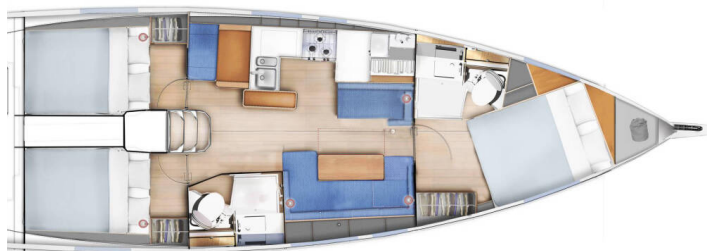

SUN ODYSSEY 410

night elli (2023)

Segelyacht Sun Odyssey 410 night elli, gebaut im Jahr 2023, liegt in ACI Marina Trogir, Split & Umgebung, Kroatien vor Anker. Es verfügt über :Kabinen Kabinen, bietet Platz für :Betten Personen und hat 2 Toiletten. Bettwäsche und Küchenausstattung sind im Preis inbegriffen.