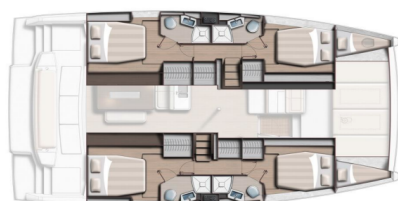

BALI 4.4

Blue Diamond (2022)

Katamaran Bali 4.4 Blue Diamond, gebaut im Jahr 2022, liegt in Lefkas main port, Ionisches Meer, Griechenland vor Anker. Es verfügt über :Kabinen Kabinen, bietet Platz für :Betten Personen und hat 4 Toiletten. Bettwäsche und Küchenausstattung sind im Preis inbegriffen.

Blue Diamond

Baujahr

2022

Länge

44 ft

Kabinen

4 + 2

Kojen