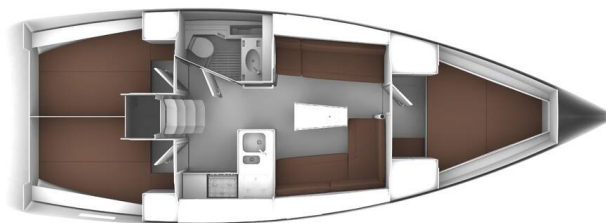

BAVARIA CRUISER 37

Andrea (2014)

Segelyacht Bavaria Cruiser 37 Andrea, gebaut im Jahr 2014, liegt in Sukosan, D-Marin Dalmacija Marina, Zadar & Umgebung, Kroatien vor Anker. Es verfügt über :Kabinen Kabinen, bietet Platz für :Betten Personen und hat 1 Toiletten . Bettwäsche und Küchenausstattung sind im Preis inbegriffen.