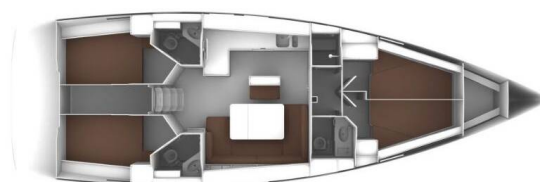

BAVARIA CRUISER 46

Odysseus (2019)

Segelyacht **Bavaria Cruiser 46 Odysseus**, gebaut im Jahr **2019**, liegt in **Athens, Alimos marina, Athens area/Saronic/Peloponese, Griechenland** vor Anker. Es verfügt über **4 Kabinen**, bietet Platz für **10 Betten** und hat **3 Toiletten**. Bettwäsche und Küchenausstattung sind im Preis inbegriffen.