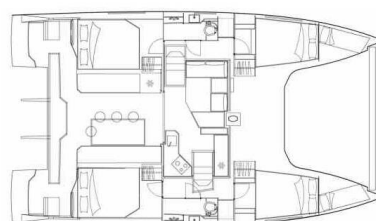

NAUTITECH 40 OPEN

Lullaby (2022)

Katamaran Nautitech 40 Open Lullaby, gebaut im Jahr 2022, liegt in Tropea, Porto di Tropea, Kalabrien, Italien vor Anker. Es verfügt über :Kabinen Kabinen, bietet Platz für :Betten Personen und hat 2 + 1 Toiletten. Bettwäsche und Küchenausstattung sind im Preis inbegriffen.

Lullaby

Baujahr

2022

Länge

39 ft

Kabinen

4 + 1

Kojen