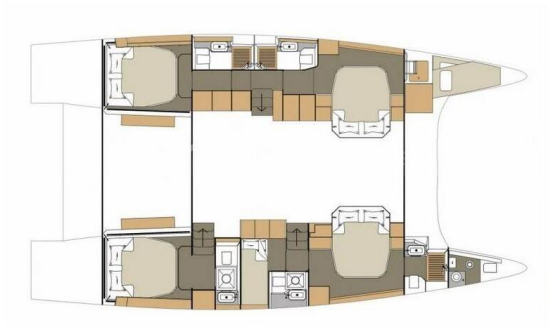

DUFOUR 48 CATAMARAN

Delphinus (2023)

Katamaran Dufour 48 Catamaran Delphinus, gebaut im Jahr 2023, liegt in Sardinia, Punta Nuraghe, Sardinien, Italien vor Anker. Es verfügt über :Kabinen Kabinen, bietet Platz für :Betten Personen und hat 5 + 1 Toiletten. Bettwäsche und Küchenausstattung sind im Preis inbegriffen.

Delphinus

Baujahr

2023

Länge

48 ft

Kabinen

5 + 1

Kojen