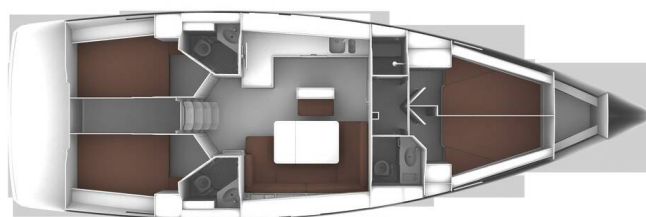

BAVARIA CRUISER 46

Jenga (2024)

Segelyacht **Bavaria Cruiser 46 Jenga**, gebaut im Jahr **2024**, liegt in **Fethiye, Ece Saray Marina Resort, Aegean, Türkei** vor Anker. Es verfügt über **:Kabinen Kabinen**, bietet Platz für **:Betten Personen** und hat **3 Toiletten**. Bettwäsche und Küchenausstattung sind im Preis inbegriffen.