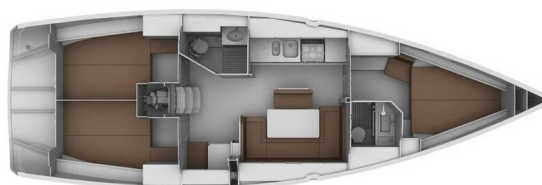

BAVARIA CRUISER 40 S

Silver Arrow (2012)

Segelyacht **Bavaria Cruiser 40 S Silver Arrow**, gebaut im Jahr **2012**, liegt in **ACI Marina Trogir, Split & Umgebung, Kroatien** vor Anker. Es verfügt über **3 Kabinen**, bietet Platz für **6 Personen** und hat **2 Toiletten**. Bettwäsche und Küchenausstattung sind im Preis inbegriffen.