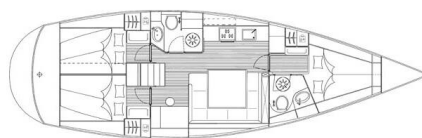

# BAVARIA 43 CRUISER

Rhea (2009)

Segelyacht Bavaria 43 Cruiser Rhea, gebaut im Jahr 2009, liegt in Marina di Portisco, Sardinien, Italien vor Anker. Es verfügt über :Kabinen Kabinen, bietet Platz für :Betten Personen und hat 2 Toiletten. Bettwäsche und Küchenausstattung sind im Preis inbegriffen.