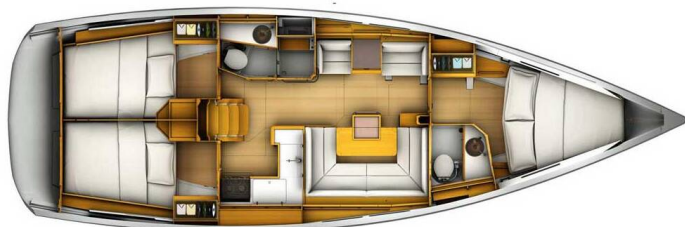

SUN ODYSSEY 419

Sunny (2019)

Segelyacht Sun Odyssey 419 Sunny, gebaut im Jahr 2019, liegt in Palma de Mallorca, Real Club Nautico, Balearische Inseln, Spanien vor Anker. Es verfügt über :Kabinen Kabinen, bietet Platz für :Betten Personen und hat 2 Toiletten. Bettwäsche und Küchenausstattung sind im Preis inbegriffen.

Sunny

Baujahr

2019

Länge

42 ft

Kabinen

3

Kojen