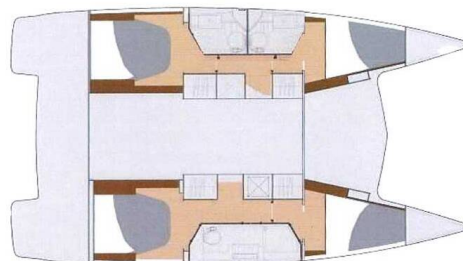

FONTAINE PAJOT LUCIA 40

Servus (2017)

Katamaran **Fountaine Pajot Lucia 40 Servus**, gebaut im Jahr **2017**, liegt in **Corfu, Gouvia Marina, Ionisches Meer, Griechenland** vor Anker. Es verfügt über **4 Kabinen**, bietet Platz für **8 Betten Personen** und hat **3 Toiletten**. Bettwäsche und Küchenausstattung sind im Preis inbegriffen.