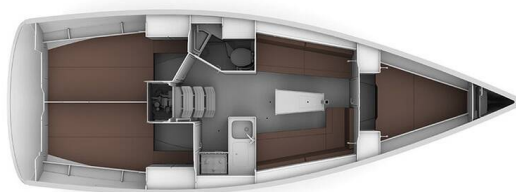

# BAVARIA CRUISER 34

Moonrise (2023)

Segelyacht Bavaria Cruiser 34 Moonrise, gebaut im Jahr 2023, liegt in Lefkas, D-Marin, Ionisches Meer, Griechenland vor Anker. Es verfügt über :Kabinen Kabinen, bietet Platz für :Betten Personen und hat 1 Toiletten. Bettwäsche und Küchenausstattung sind im Preis inbegriffen.

**Moonrise**

Baujahr

**2023**

Länge

**33 ft**

Kabinen

**3**

Kojen