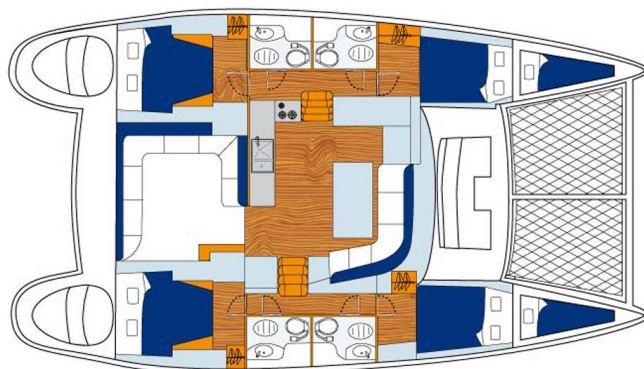

LAGOON 440

Georgina (2007)

Katamaran Lagoon 440 Georgina, gebaut im Jahr 2007, liegt in Athens, Alimos marina, Athens area/Saronic/Peloponese, Griechenland vor Anker. Es verfügt über :Kabinen Kabinen, bietet Platz für :Betten Personen und hat 4 + 1 Toiletten. Bettwäsche und Küchenausstattung sind im Preis inbegriffen.

Georgina

Baujahr

2007

Länge

45 ft

Kabinen

4 + 2

Kojen