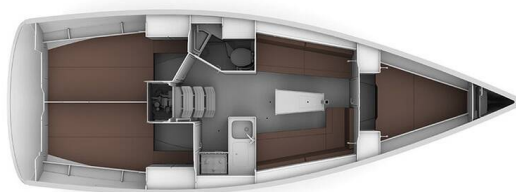

# BAVARIA CRUISER 34

Just Enjoy (2023)

Segelyacht Bavaria Cruiser 34 Just Enjoy, gebaut im Jahr 2023, liegt in Elba, Portoferraio, Toskana, Italien vor Anker. Es verfügt über :Kabinen Kabinen, bietet Platz für :Betten Personen und hat 1 Toiletten. Bettwäsche und Küchenausstattung sind im Preis inbegriffen.