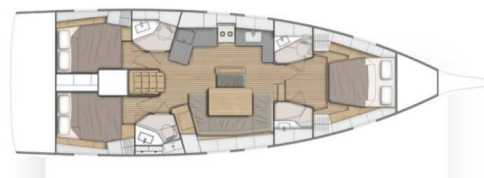

OCEANIS 46.1 PERFORMANCE LINE

Salina (2022)

Segelyacht Oceanis 46.1 Performance Line Salina, gebaut im Jahr 2022, liegt in Golfo Aranci Marina Dell'Isola, Sardinien, Italien vor Anker. Es verfügt über :Kabinen Kabinen, bietet Platz für :Betten Personen und hat 3 Toiletten. Bettwäsche und Küchenausstattung sind im Preis inbegriffen.

Salina

Baujahr

2022

Länge

48 ft

Kabinen

3

Kojen