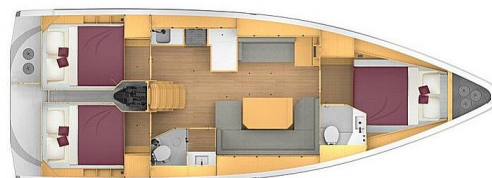

# BAVARIA C42

Kalispera (2022)

Segelyacht Bavaria C42 Kalispera, gebaut im Jahr 2022, liegt in Athens, Alimos marina, Athens area/Saronic/Peloponese, Griechenland vor Anker. Es verfügt über :Kabinen Kabinen, bietet Platz für :Betten Personen und hat 2 Toiletten. Bettwäsche und Küchenausstattung sind im Preis inbegriffen.

**Kalispera**

Baujahr

**2022**

Länge

**41 ft**

Kabinen

**3**

Kojen