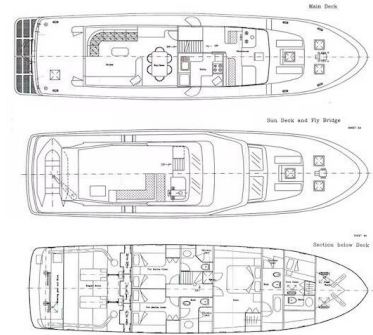

M/Y BLANKA

MY Blanka (1990)

Motoryacht M/Y Blanka MY Blanka, gebaut im Jahr **1990**, liegt in **ACI Marina Split, Split & Umgebung, Kroatien** vor Anker. Es verfügt über **3 Kabinen**, bietet Platz für **6 + 2 Betten** und hat **3 Toiletten**. Bettwäsche und Küchenausstattung sind im Preis inbegriffen.

YACHT SPECIFICATIONS

Yachtbasis

ACI Marina Split, Kroatien

Yacht ID

5668

Marken

CCYD

Yachtname

MY Blanka

Baujahr

1990

Länge

72 ft

Kabinen

3

Kojen

6 + 2

WC

3

Motor

2 x 275 HP

Kraftstofftank

6000 l

WEBSITE